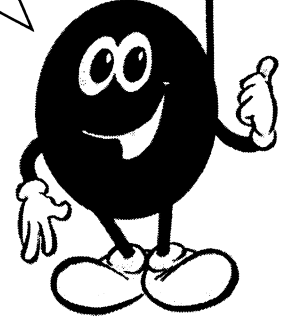

### ALTEZZA

IL SUONO PUO' ESSERE :

ACUTO (alto)    o    GRAVE (basso)

Il verso dell'uccellino è **ACUTO**

Quello della mucca è **GRAVE**

## Timbro

È la caratteristica che distingue un suono, o una voce,  
da un' altra.

Il suono del pianoforte è diverso da quello del violino.

MI CHIAMO **TA**

CIAO!

SONO TUTTO NERO  
E SONO UN BATTITO

MI PIACE FARE LE CAPRIOLE!

NOI INVECE SIAMO I

TITTI

SIAMO SEMPRE NERI,

MA DEVI FARE DUE

BATTITI VELOCI.